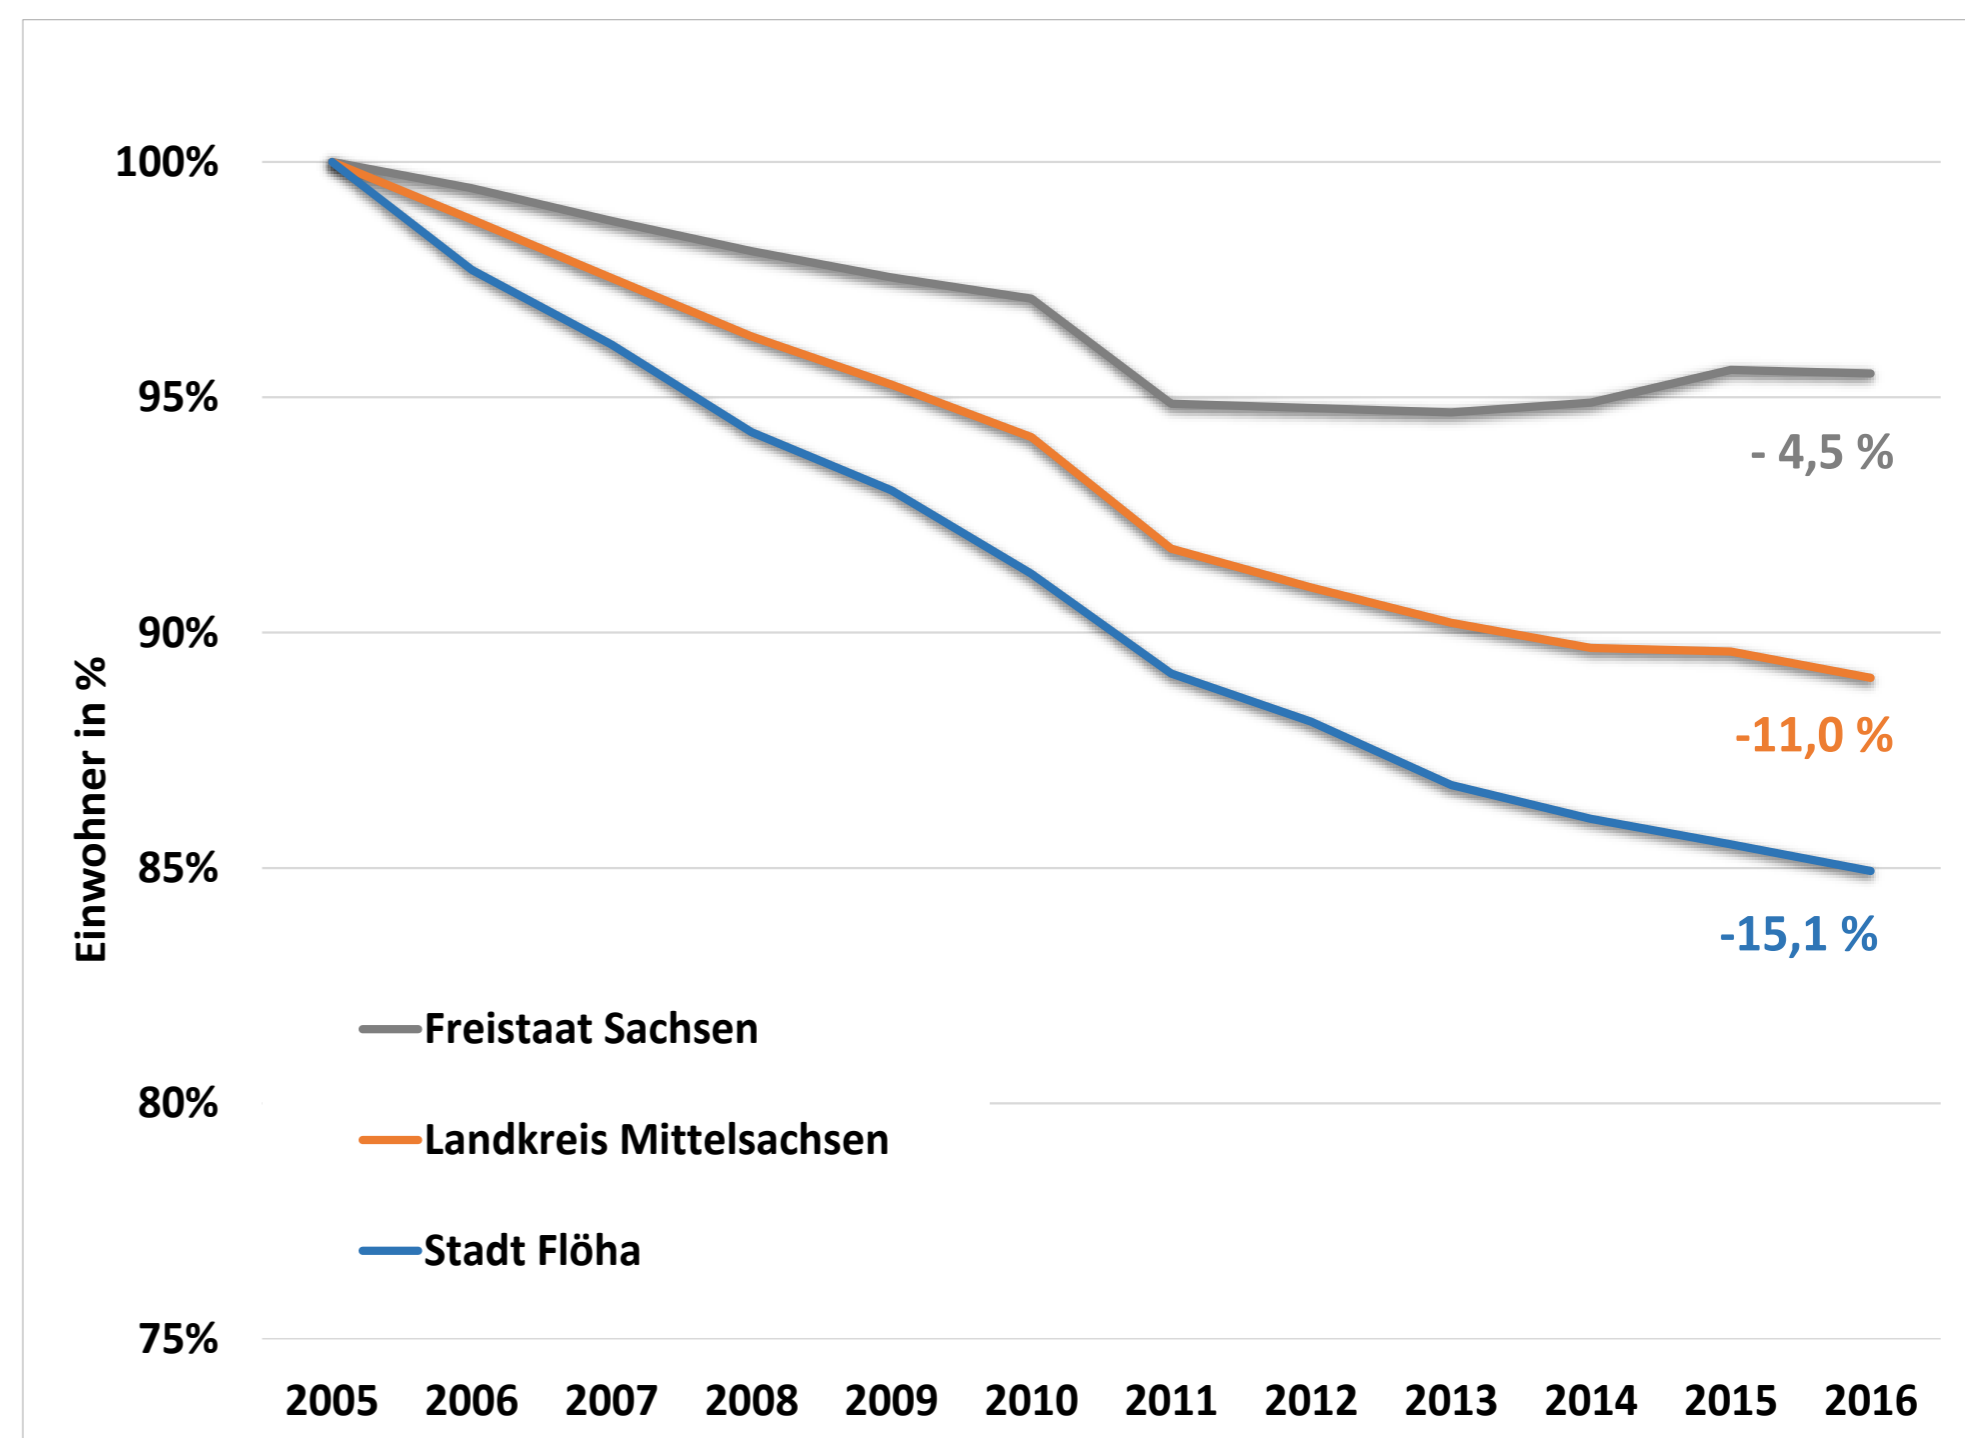

Einwohnerentwicklung im Vergleich 2005 - 2016