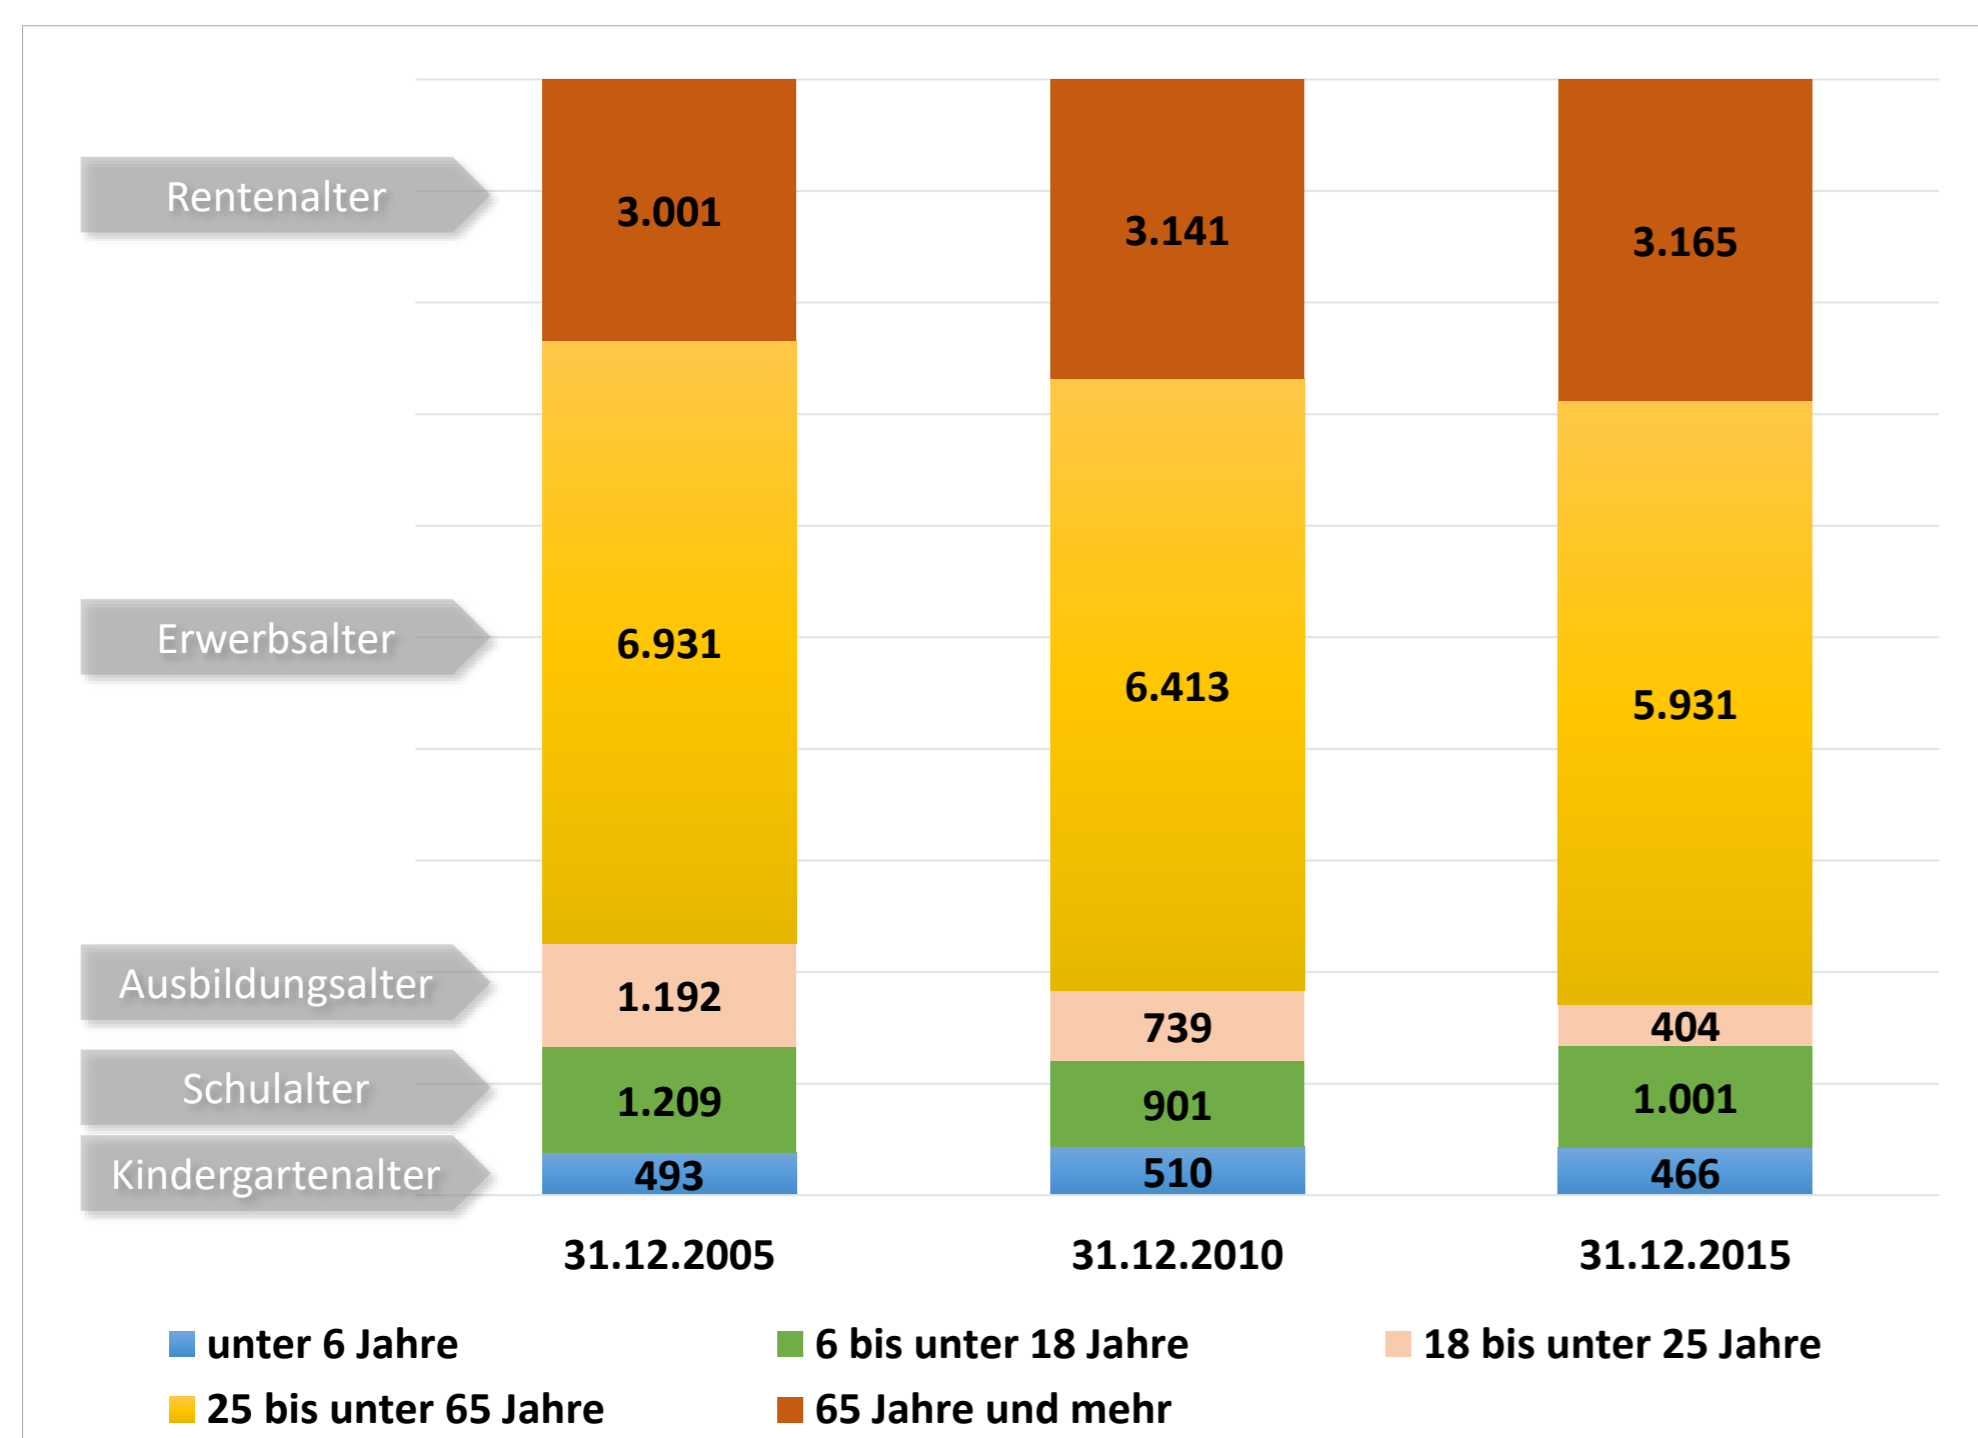

Entwicklung der Altersstruktur Stadt Flöha