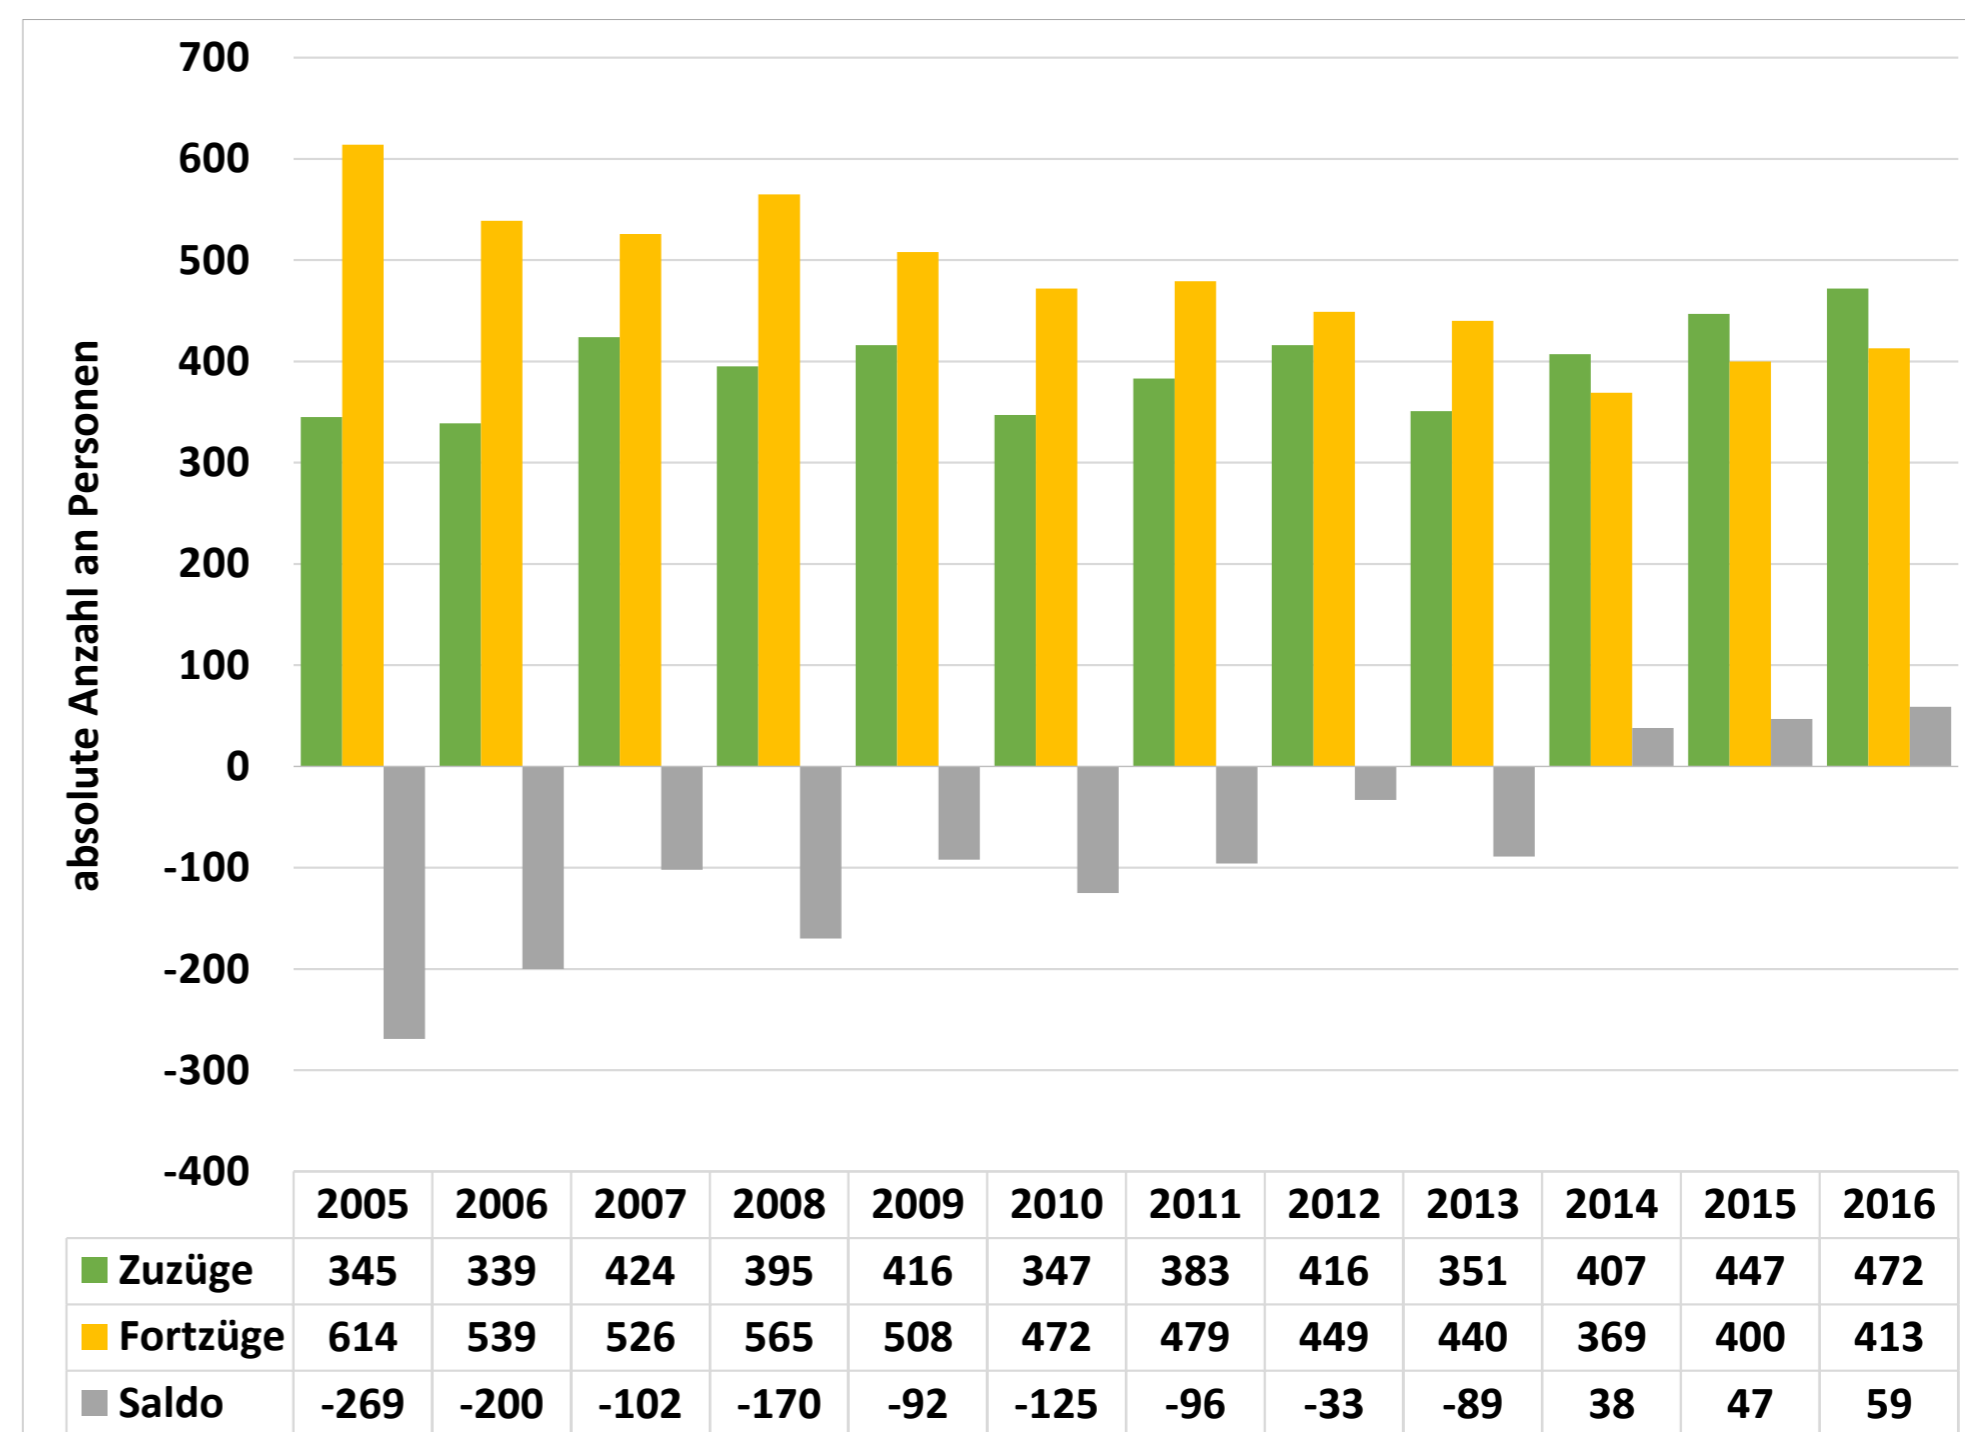

Räumliche Bevölkerungsbewegung 2005 - 2016