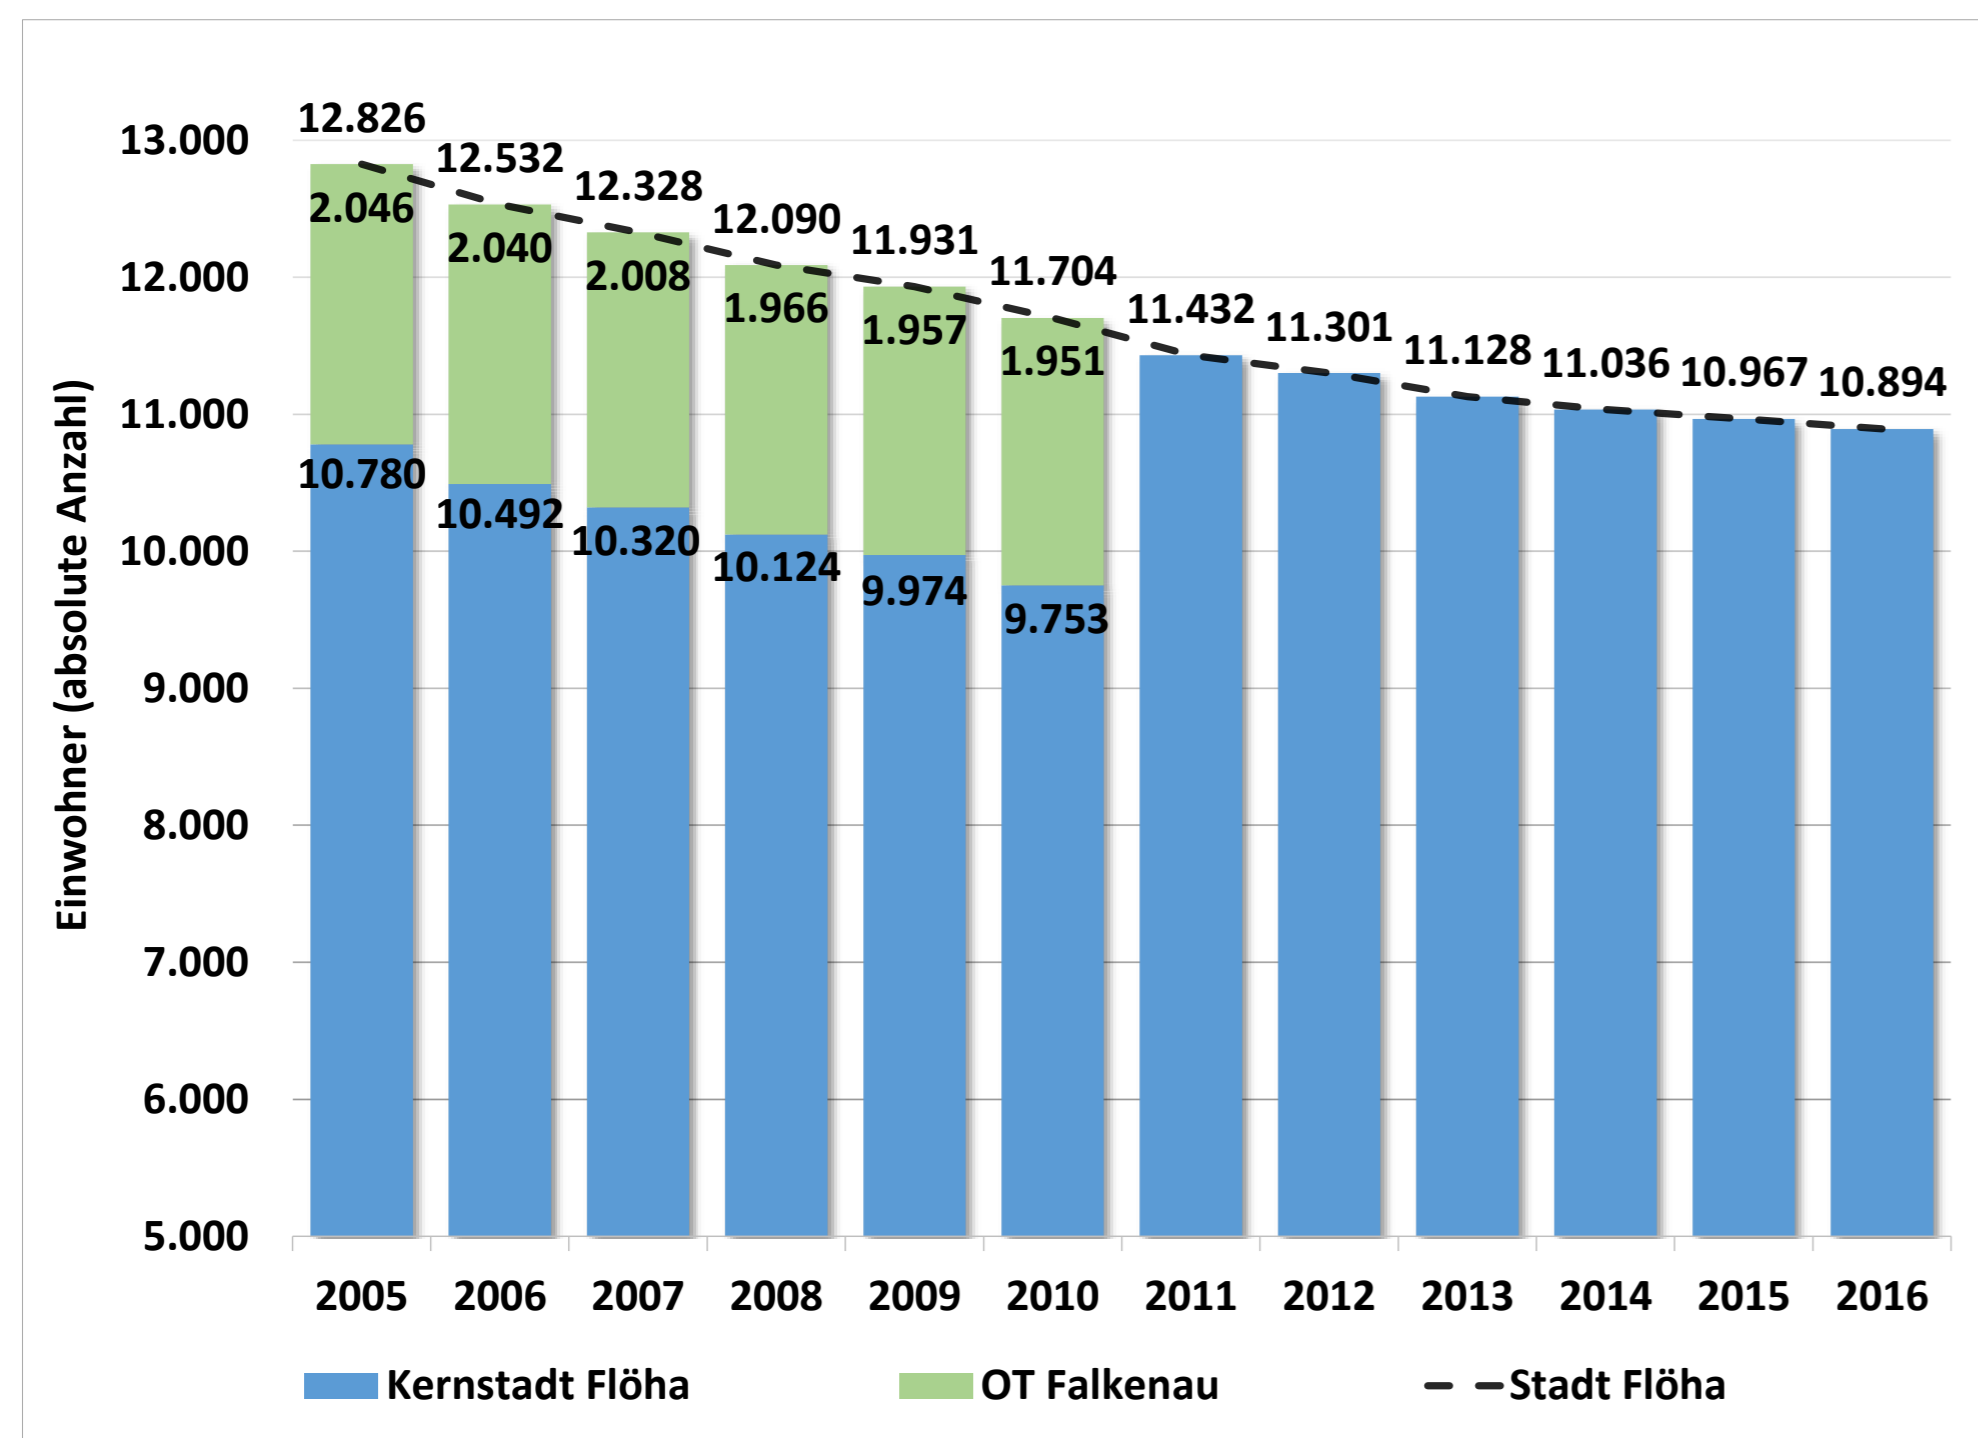

Demografie Teil 1

Einwohnerentwicklung Stadt Flöha 2005 - 2016