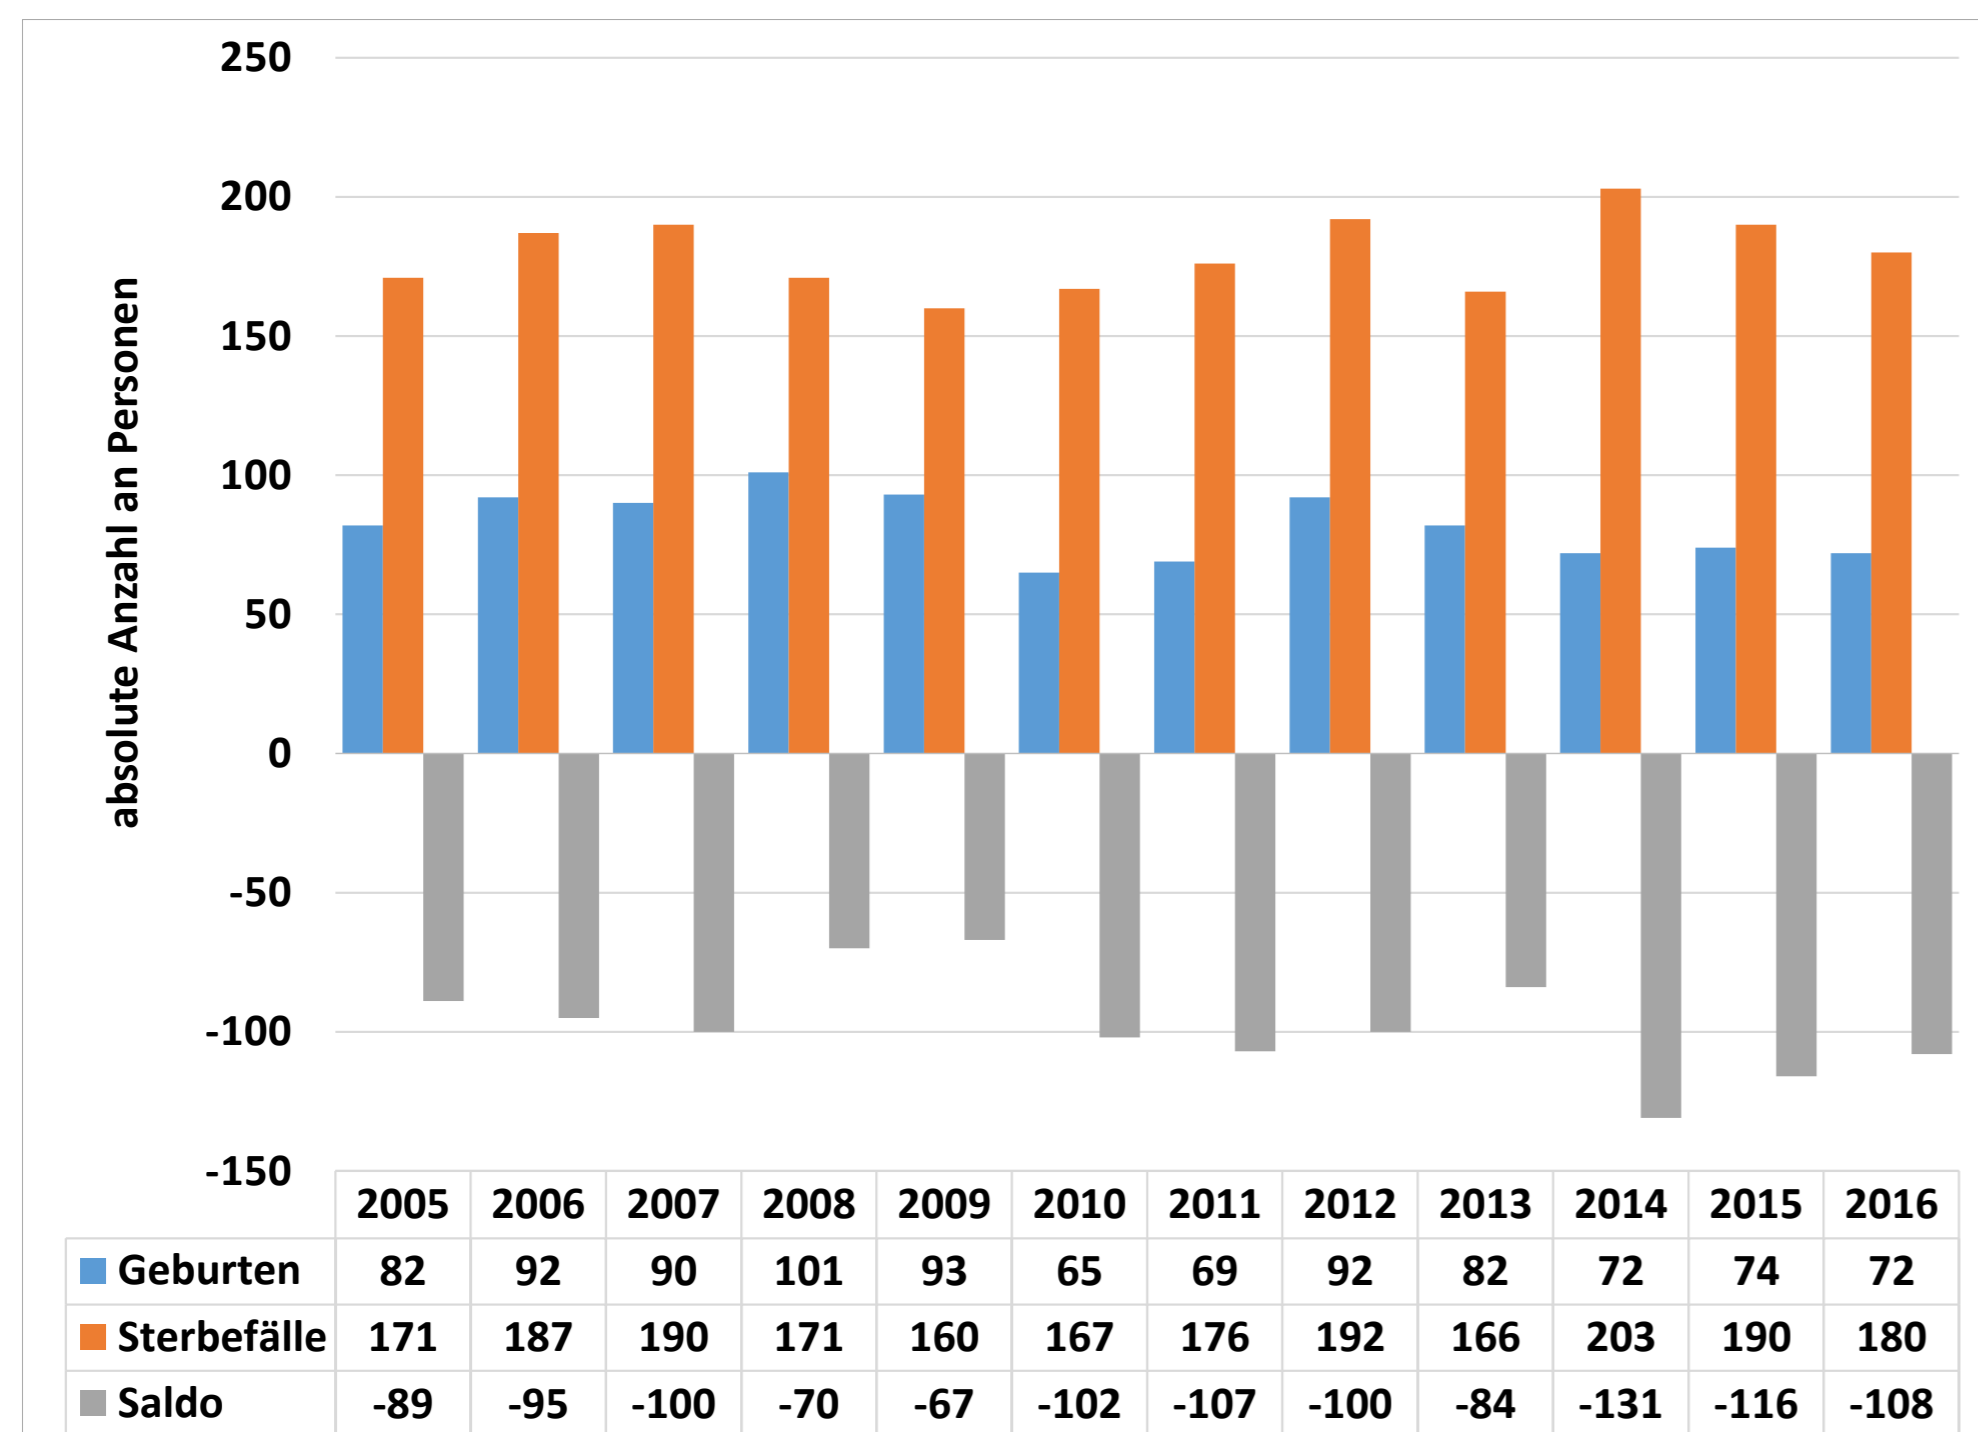

Natürliche Bevölkerungsbewegung 2005 - 2016