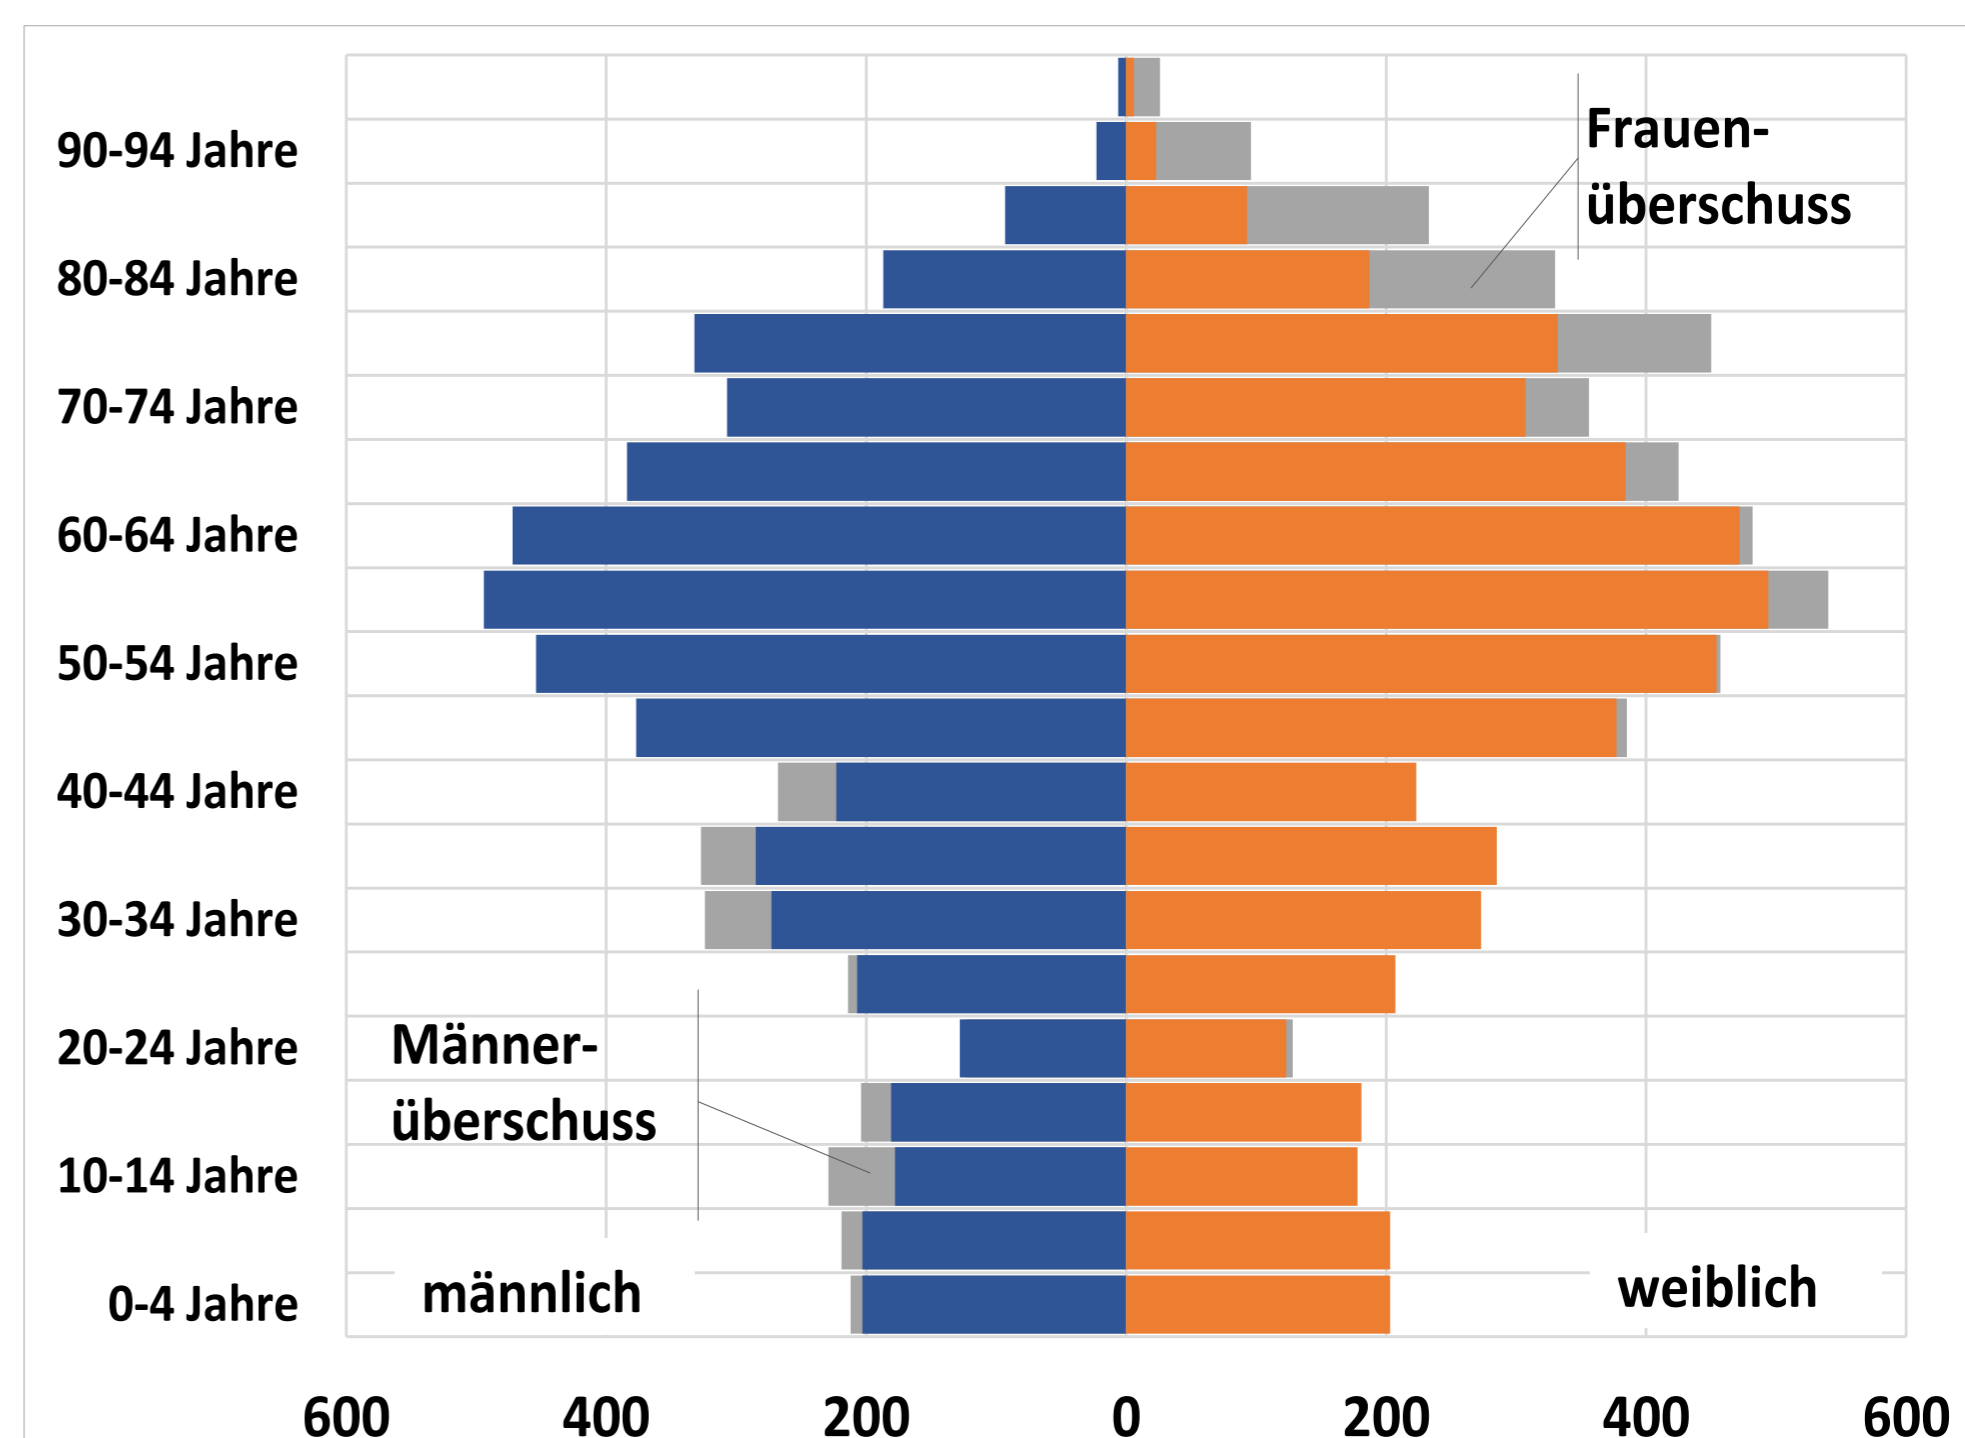

Alterspyramide Stadt Flöha am 31.12.2016

Quelle: Einwohnermeldeamt Stadt Flöha